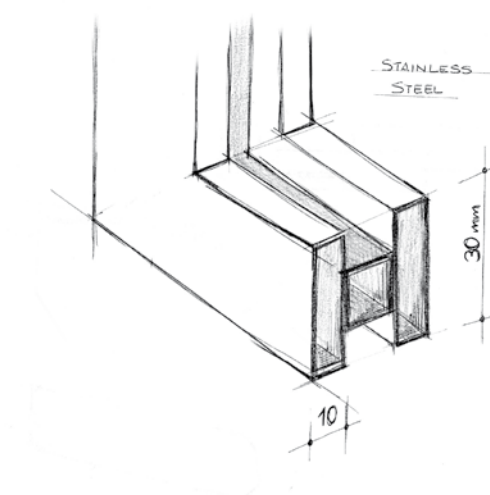

PORTE DOORS

SILVER

Sever[®]
maison

SILVER

La geometria degli spazi, il design minimal ed elegante, la struttura decisa, la totale assenza di elementi di fissaggio e giunzioni, ne fanno un vero e proprio elemento d'arredo. Il passaggio della luce ed il ruolo chiave offerto del vetro, conferiscono illuminazione naturale degli ambienti. Prodotto ad alta tecnologia e sicura affidabilità nel tempo, adatto sia per la casa che per l'ufficio.

The geometry of the spaces, minimal and elegant design, decisive structure and total absence of attachments and joins make our profile an ultra design concept. The passage of the light and the key role played by the glass allows natural lighting of the surroundings. A highly technological, safe product which can be relied on to last, suitable for both home and office.

design by Sever Maison

DETTAGLI DETAILS

Telaio in acciaio inox Aisi 304 spazzolato avente sezione 30x30 mm, costruito mediante sistema di montanti e traversi saldati. Materiale interposto vetro stratificato di sicurezza da 3+3 mm.

Movimento: a battente - scorrevole - bilico - libro

Stipite: disponibile nei sistemi GATE ONE e GATE 45, o con stipiti e coprifili piani

Cerniere: a scomparsa

AISI 304 brushed stainless steel frame with 30x30 mm cross section made using a system of welded uprights and crossbeams. Interposed material- layered safety glass 3+3 mm.